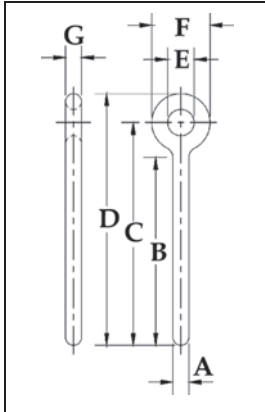

Forged Rivet Eye Bolts

S-293

- Forged Steel — Quenched and Tempered.

S-293 Rivet Eye Bolts

Shank Diameter & Length (mm)	S-293 Stock No.	Weight Per 100 (kg)	Dimensions (mm)						
			A	B	C	D	E	F	G
6.35 x 51.0	1043882	2.85	6.35	51.0	67.0	79.5	12.7	25.4	6.35
6.35 x 102	1043908	5.12	6.35	102	118	130	12.7	25.4	6.35
7.94 x 57.0	1043926	5.44	7.94	57.0	76.0	92.0	16.0	31.8	7.87
7.94 x 108	1043944	8.30	7.94	108	127	143	16.0	31.8	7.87
9.53 x 63.5	1043962	11.33	9.53	63.5	86.0	104	19.1	38.1	9.65
9.53 x 114	1043980	12.51	9.53	114	137	155	19.1	38.1	9.65
9.53 x 152	1044006	14.28	9.53	152	175	193	19.1	38.1	9.65
12.7 x 82.5	1044024	19.86	12.7	82.5	111	136	25.4	51.0	12.7
12.7 x 152	1044042	28.34	12.7	152	181	206	25.4	51.0	12.7
15.9 x 102	1044060	42.5	15.9	102	140	171	31.8	63.5	15.8
15.9 x 152	1044088	51.2	15.9	152	190	222	31.8	63.5	15.8
19.1 x 114	1044104	65.2	19.1	114	159	196	38.1	76.0	19.1
19.1 x 152	1044122	73.7	19.1	152	197	234	38.1	76.0	19.1
22.2 x 127	1044140	108	22.2	127	178	222	44.5	89.0	22.2
22.2 x 203	1044168	132	22.2	203	254	298	44.5	89.0	22.2
25.4 x 152	1044186	170	25.4	152	213	263	51.0	102	25.4
25.4 x 229	1044202	204	25.4	229	289	339	51.0	102	25.4
31.8 x 203	1044220	327	31.8	203	279	340	63.0	127	31.8
31.8 x 305	1044248	388	31.8	305	378	441	63.0	127	31.8