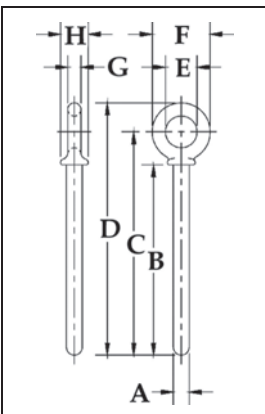

S-276 Shoulder Rivet Eye Bolts

Shank Diameter & Length (mm)	S-276 Stock No.	Weight Per 100 (kg)	Dimensions (mm)							
			A	B	C	D	E	F	G	H
6.35 x 51.0	1045746	2.49	6.35	51.0	63.5	74.5	12.7	22.4	4.85	11.9
6.35 x 102	1045764	3.18	6.35	102	114	125	12.7	22.4	4.85	11.9
7.94 x 57.0	1045782	2.86	7.85	57.0	74.5	89.0	16.0	28.7	6.35	14.2
7.94 x 108	1045808	6.71	7.85	108	125	140	16.0	28.7	6.35	14.2
9.53 x 63.5	1045826	8.53	9.65	63.5	83.5	101	19.1	35.1	7.85	16.8
9.53 x 114	1045844	11.3	9.65	114	134	152	19.1	35.1	7.85	16.8
12.7 x 82.5	1045862	15.0	12.7	82.5	108	130	25.4	44.5	9.65	23.1
12.7 x 152	1045880	22.7	12.7	152	178	200	25.4	44.5	9.65	23.1
15.9 x 102	1045906	31.2	16.0	102	135	164	31.8	57.0	12.7	28.4
15.9 x 152	1045924	34.0	16.0	152	186	214	31.8	57.0	12.7	28.4
19.1 x 114	1045942	57	19.1	114	154	189	38.1	70.0	15.7	35.1
19.1 x 152	1045960	68	19.1	152	192	227	38.1	70.0	15.7	35.1
22.2 x 127	1045988	91	22.4	127	174	215	44.5	82.5	19.1	39.6
25.4 x 152	1046022	135	25.4	152	205	253	51.0	95.5	22.4	46.0
25.4 x 229	1046040	193	25.4	229	282	329	51.0	95.5	22.4	46.0
31.8 x 203	1046068	297	31.8	203	266	323	63.5	114	25.4	58.0
31.8 x 305	1046086	323	31.8	305	368	425	63.5	114	25.4	58.0
38.1 x 381	1046102	646	38.1	381	457	527	76.0	140	31.8	70.0